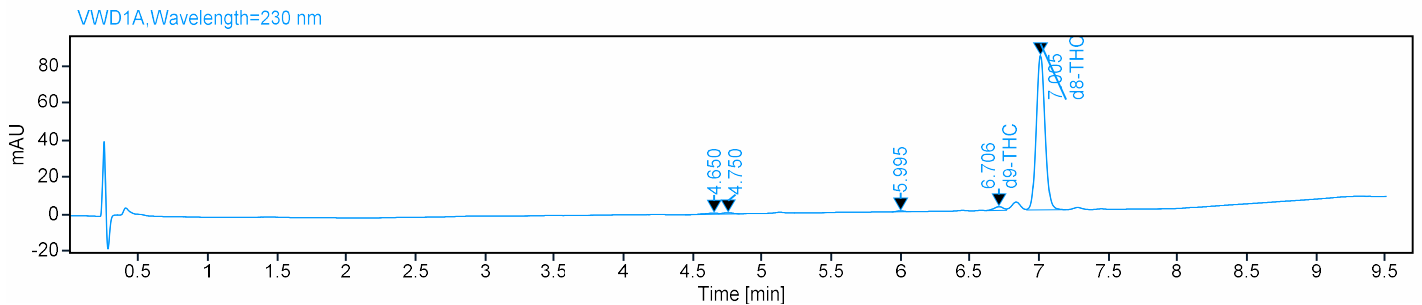

# Quality Control Potency Report

**Batch ID:** N00878  
**Data file:** 2021-07-28 12-02-52-04-00-03.dx  
**Sample Description:** Space Walker  
 25mg D8 Nano Blue Dream Gummies  
 F-2458 FW: 3.19g

Name	Concentration [mg/g]	% Amount
CBN	0.0000	0.00
THC-A	0.0000	0.00
CBC	0.0000	0.00
CBD	0.0000	0.00
CBDA	0.0000	0.00
CBDV	0.0000	0.00
CBG	0.0000	0.00
CBGA	0.0000	0.00
THCV	0.0000	0.00
d9-THC	0.1761	0.02
d8-THC	8.7032	0.87

Total THC [mg/g]	Total THC [%]	Total CBD [mg/g]	Total CBD [%]
8.88	0.02	0.00	0.00

Comments:

**Total D8/Gummy: 27.7mg**

# Quality Control Potency Report

**Batch ID:** N00876  
**Data file:** 2021-07-28 11-51-02-04-00-02.dx  
**Sample Description:** Space Walker  
 25mg D8 Nano OG Mango Gummies  
 F-2456 FW: 3.14g

Name	Concentration [mg/g]	% Amount
CBN	0.0000	0.00
THC-A	0.0000	0.00
CBC	0.0000	0.00
CBD	0.0000	0.00
CBDA	0.0000	0.00
CBDV	0.0000	0.00
CBG	0.0000	0.00
CBGA	0.0000	0.00
THCV	0.0000	0.00
d9-THC	0.1986	0.02
d8-THC	9.0154	0.90